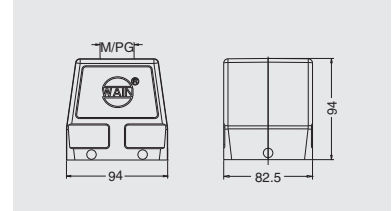

Hoods, top entry

Thread	Designation	Order No.
M32	HV32B-TE-4B-M32	05032281410
M40	HV32B-TE-4B-M40	05032281510
M50	HV32B-TE-4B-M50	05032281610
PG29	HV32B-TE-4B-PG29	05032283710
PG36	HV32B-TE-4B-PG36	05032283810
PG42	HV32B-TE-4B-PG42	05032283910